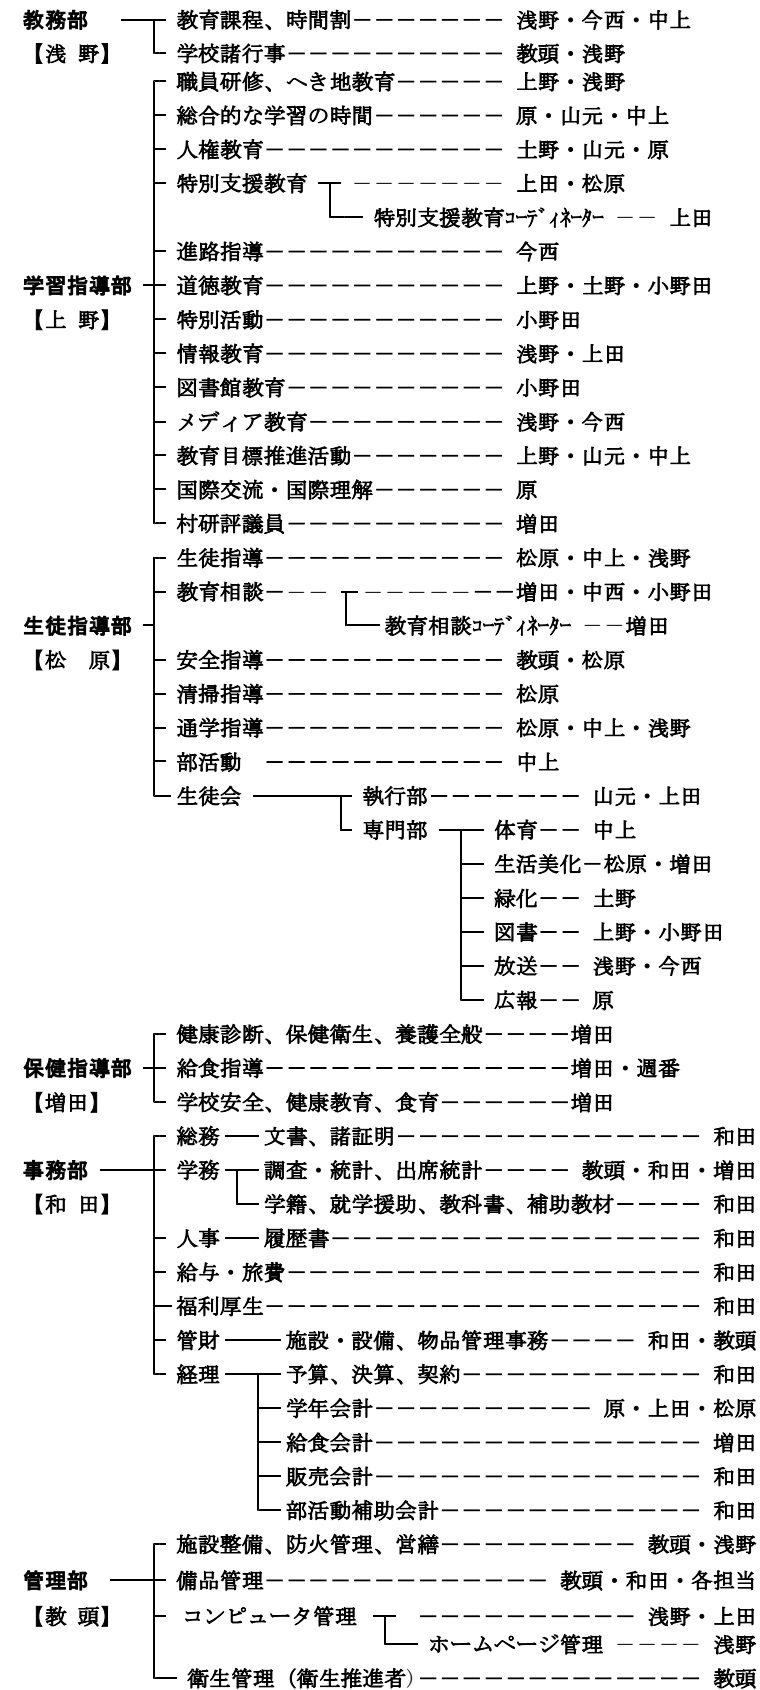

校務分掌組織

- 企画委員会
- 学力向上推進委員会
- 特別支援教育推進委員会
- 就学指導委員会
- 国際理解・国際交流推進委員会
- 情報管理委員会
- 学校評価及び学校関係者評価推進委員会
- 食育推進委員会
- キャリア教育推進委員会
- 学校保健委員会
- 教育目標推進3部会
- いじめ防止対策委員会

知	学力部会	浅野・小野田・上野・上田
徳	人権部会	土野・山元・今西・原
体	健康部会	中上・増田・松原・中西