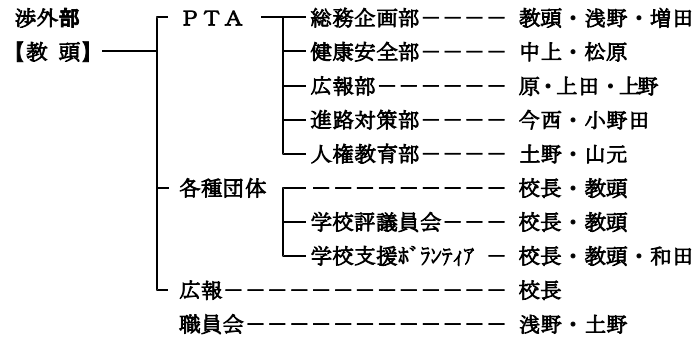

校務分掌組織

- 企画委員会
- 学力向上推進委員会
- 特別支援教育推進委員会
- 就学指導委員会
- 国際理解・国際交流推進委員会
- 情報管理委員会
- 学校評価及び学校関係者評価推進委員会
- 食育推進委員会
- キャリア教育推進委員会
- 学校保健委員会
- 教育目標推進3部会
- いじめ防止対策委員会

知	学力部会	浅野・小野田・上野・上田
徳	人権部会	土野・山元・今西・原
体	健康部会	中上・増田・松原・中西